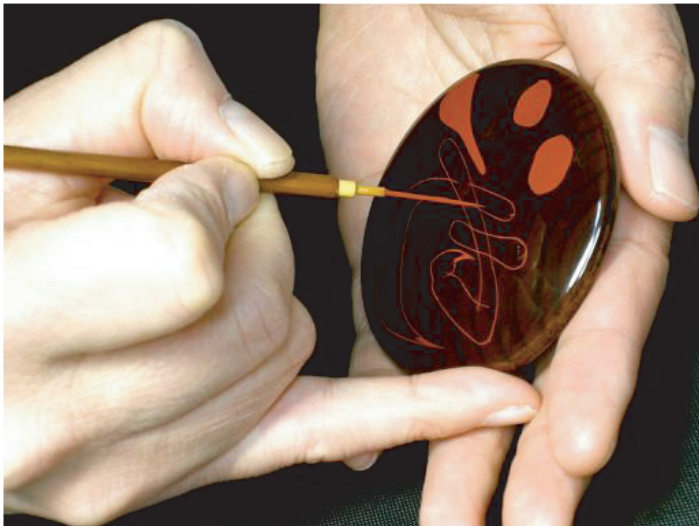

補足：材料、道具は全て準備いたします。コンパクトミラーは完成後にお持ち帰り頂きます。

※当教室では本漆を使用するため、まれにカブレのぞる場合がございますので御了承の上、ご参加下さいませ。

お問合せ：090-6968-7827 (大町) 「彩輝光」<http://saikiko.jp/>